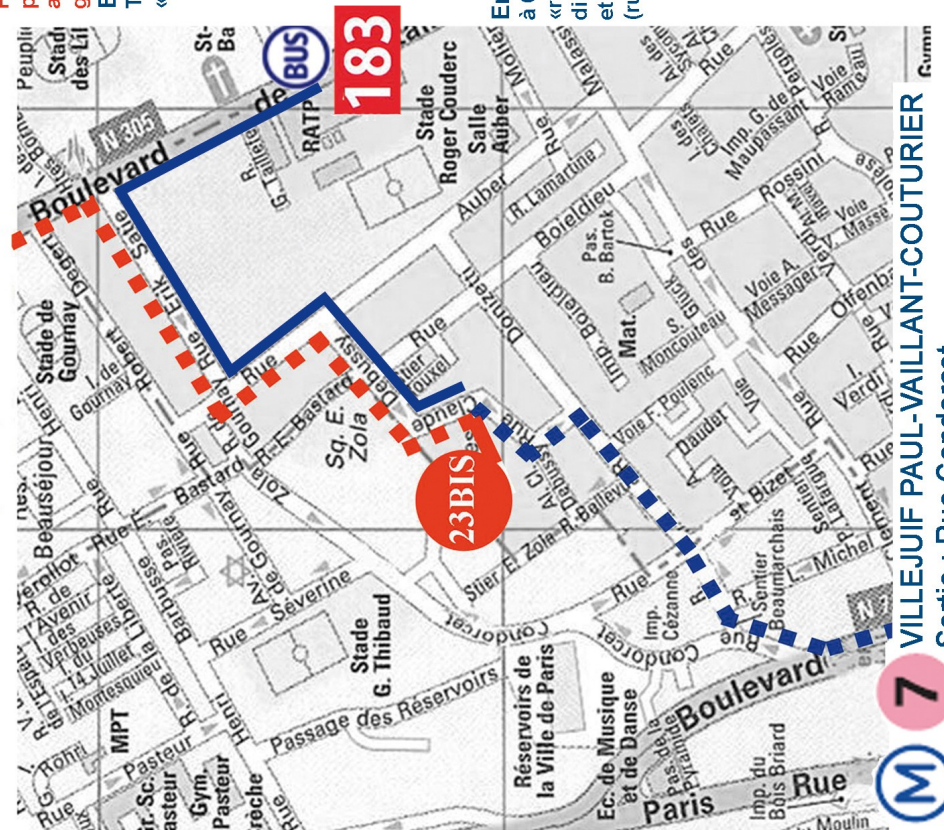

<http://valezy-hurtier.blogspot.com/>

En venant de Paris par la porte de Choisy - N305

En voiture :

Porte de Choisy (depuis le périphérique, sortie porte d'Italie ou porte d'Ivry), prendre la RN 305. A 1,5 km, prendre la 1ère à droite après le panneau « Vitry sur Seine » (rue Erik Satie) puis la 1ère à gauche (rue Auber) et la 1ère à droite (rue Claude Debussy).

En bus :

Tramway T3, arrêt « Porte de Choisy », puis bus 183, arrêt « Centre bus de Vitry ».

Rue Donzetti

En métro :

à 600m de la station « Villejuif Paul Vaillant Couturier », sortie « rue Condorcet ». Remonter la N7 (bd Maxime Gorki) en direction de Paris, prendre la 1ère à droite (rue Condorcet) et sur votre droite le sentier Beaumarchais. Continuer tout droit (rue Donzetti) puis prendre la 3ème à gauche (rue Claude Debussy)

Sentier Beaumarchais (Passage)

7  
M  
VILLEJUIF PAUL-VAILLANT-COUTURIER  
Sortie : Rue Condorcet